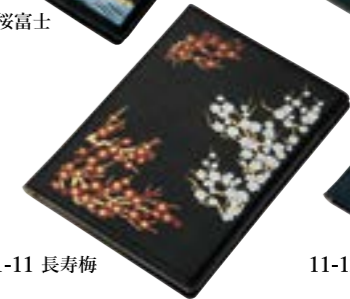

11-9 桜富士

11-12 風水

11-9 ~ 11-12 年金・お薬手帳カバー
¥1,650 (税込)
11.5cm × 16.3cm × 0.9cm
合成皮革 [中国] / 蒔絵 [山中]

11-11 長寿梅