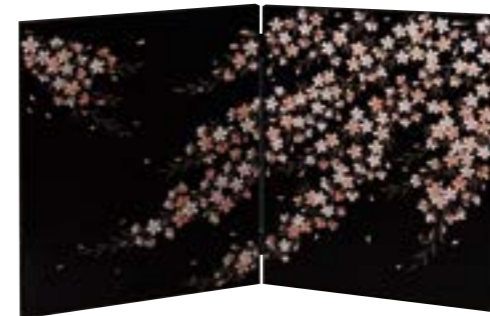

5-8 二曲屏風 (大) 黒 桜花 ¥8,250 (税込)
50.0cm×30.0cm×9.0cm
中質繊維板 / カシュー塗 [会津]