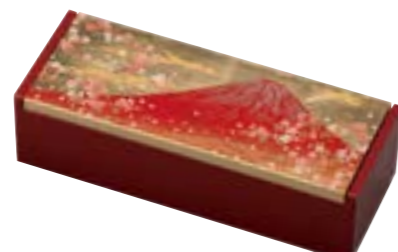

14-8 ジュエリー BOX 桜花赤富士
¥3,850 (税込)
20.8cm×7.9cm×5.4cm
ABS樹脂/ウレタン塗装 [山中]