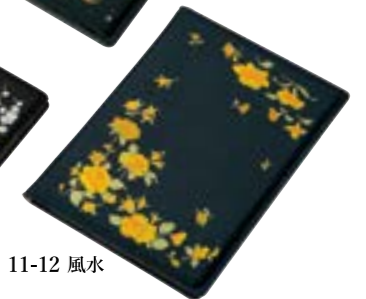

11-10 六瓢箪

11-9 ~ 11-12 年金・お薬手帳カバー
¥1,650 (税込)
11.5cm × 16.3cm × 0.9cm
合成皮革 [中国] / 蒔絵 [山中]

11-12 風水